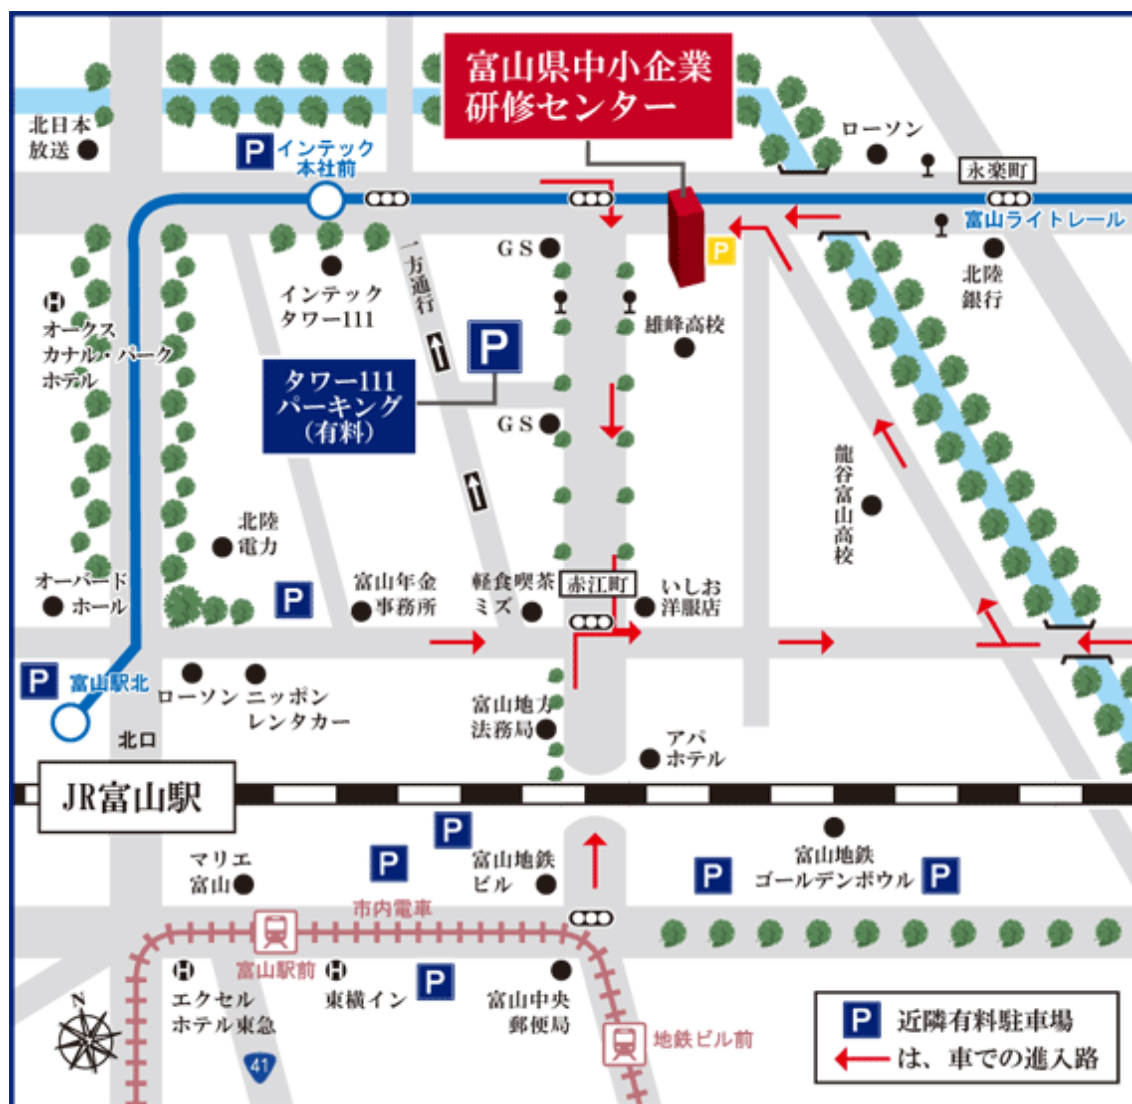

富山県中小企業研修センター

〒930-0855 富山県富山市赤江町1番7号

電車でお越しの場合

- ・ JR 北陸線高山線「富山駅」下車徒歩 10 分
- ・ 富山地方鉄道「電鉄富山駅」下車徒歩 10 分
- ・ 市内電車「地鉄ビル前」下車徒歩 7 分
- ・ ライトレール「インテック本社前」下車徒歩 3 分

お車でお越しの場合

- ・ 富山空港より車で約 25 分
- ・ 富山 IC より車で約 20 分
- ・ [周辺有料駐車場施設のご案内 \(PDF\)](#)

バスでお越しの場合

- ・ 「永楽町」停留所にて下車徒歩 2 分
- ・ 「牛島新町」停留所にて下車徒歩 2 分

※ 駐車場は数に限りがありますので、できるだけ公共機関でお越しください。